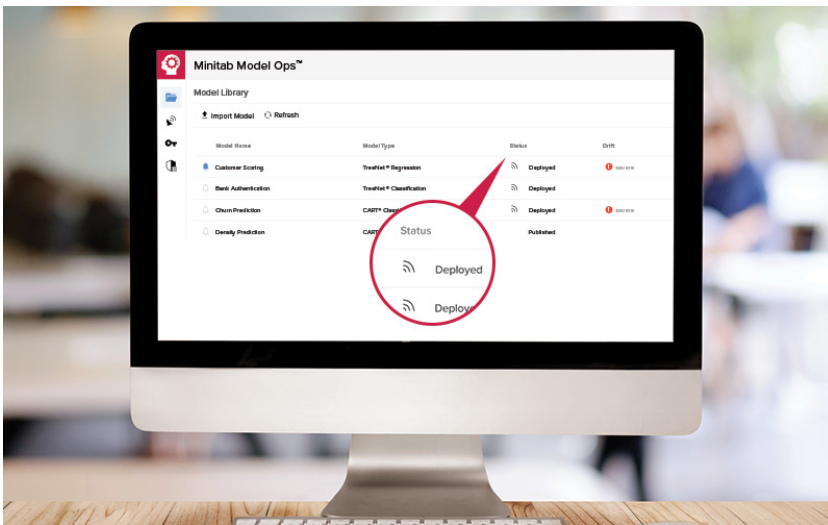

Minitab Model Ops®

Gerenciamento de ciclo de vida de modelo de ML para todos

Com o número crescente de utilização de técnicas de Machine Learning, a necessidade de aplicar e operacionalizar modelos também vem crescendo. Introduzindo **Minitab Model Ops**, a mais moderna solução em aplicação de modelos de machine learning (ML). Neste mais novo lançamento de produto, ajudaremos analistas de negócios e engenheiros a aplicar eles mesmos seus próprios modelos de Machine Learning e Análise Preditiva.

Implantação fácil de modelo

Implante modelos sem dificuldades com apenas um clique e receba insights imediatamente. Basta importar e armazenar modelos no seu repositório dedicado. Todo modelo do Minitab Model Ops pode publicar em um endpoint de API REST, facilitando a integração com aplicativos empresariais modernos.

Veja o desempenho do modelo em qualquer lugar

Confira o funcionamento dos seus modelos onde quiser. Acompanhe métricas de desvio e de estabilidade importantes e defina modelos críticos para cada modelo. Veja o tempo de atividade, tempo de resposta e status da implantação. Receba alertas de mudanças em tempo real.

 Minitab Workspace®

Ferramentas visuais para garantir excelência do processo e produto

Idealização e execução de projeto

 Minitab Engage™

Inicie, acompanhe, gere e execute iniciativas de inovação e melhoria